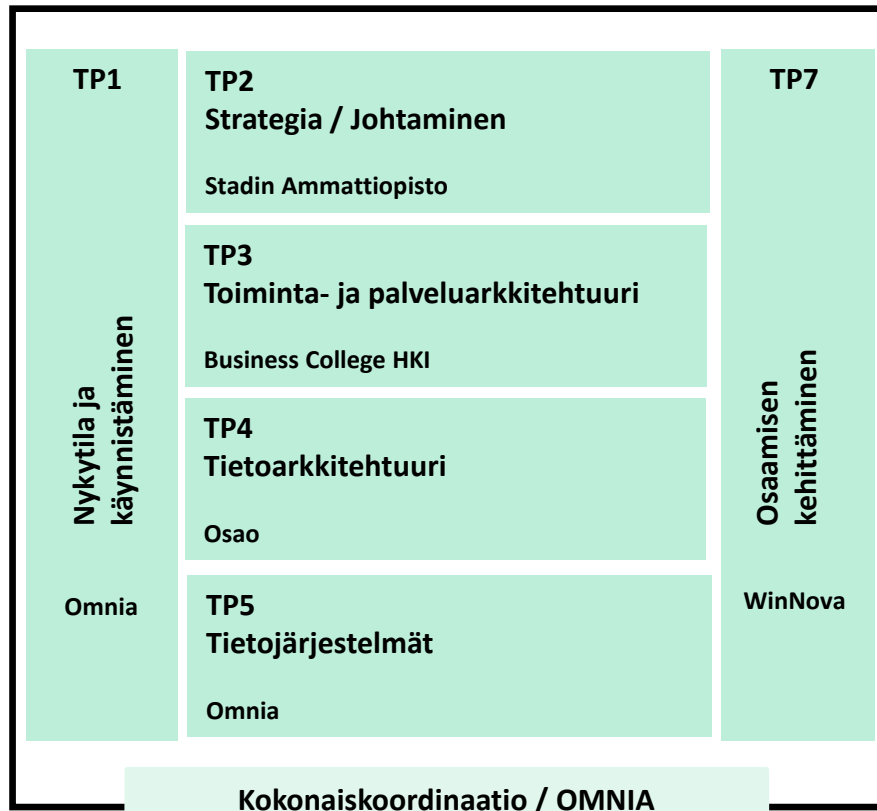

Alkukoulutus
= yhteinen ymmärrys
kokonaisarkkitehtuuriajattelusta

Kick off-webinaarit
Tiedottaminen

Väliseminaari
Verkostoituminen

Loppuseminaari
Levittäminen

Kevät 2022

Syksy 2023

Työpaketti-kohtainen kehittämistyö
Teemat verkostotyöpajoihin sekä tuotoksiin

Vertaiskehittäminen

Vertaisoppiminen

Kuvaukset, materiaalit, mallit

Verkkototeutus

Alkukartoitus

Kypsyystasomalli

Itsearviointit

Kypsyystason analyysit

KARKKI
Työpakettien yhteistyö

Työpakettien mukainen
kehittämistyö

Informatiiviset
verkostotyöpajat

Avoimia,
vertaisverkottuminen,
markkinointi, osaamisen
kehittyminen, yhteinen
ymmärrys.

Syventävä
verkostotyö